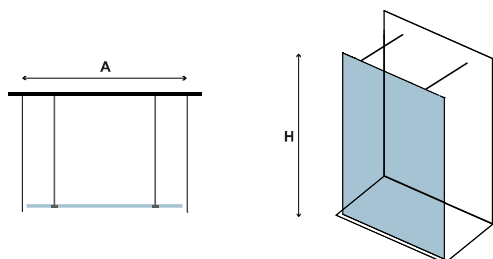

8 mm

2000 mm

In

WALKIN 3 ORO

CRISTALLO: TRASPARENTE • GLASS: TRASPARENTE • VERRE: TRASPARENTE • ΚΡΥΣΤΑΛΛΟ: ΔΙΑΦΑΝΟ

COD.	MISURA SIZE DIMENSIONS ΔΙΑΣΤΑΣΗ (mm)		PESO WEIGHT POIDS ΒΑΡΟΣ (kg)	PREZZO PRICE PRIX ΤΙΜΗ
	A	H		
5206836057743	1080	2000	60	499,00 €
5206836057750	1180	2000	66	469,00 €
5206836057774	1380 *	2000	72	529,00 €
5206836057781	1480 *	2000	80	549,00 €
5206836057798	1580 *	2000	85	599,00 €
5206836057804	1680 *	2000	90	649,00 €
5206836012407	Su misura • Special dimensions • Sur mesure • Ειδικών διαστάσεων (H≤2000mm)			799,00 €
-	* Confezione in legno • Wooden packing • Emballage en bois • Ξύλινη συσκευασία (A≥1380mm)			99,00 €