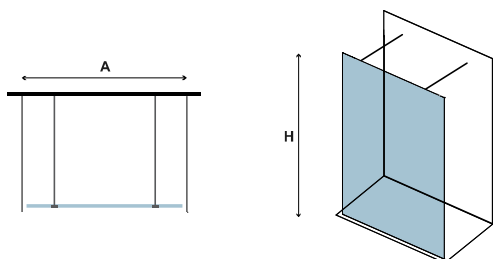

WALKIN 3 NERO

CRISTALLO: FUME • GLASS: FUME • VERRE: FUME • ΚΡΥΣΤΑΛΛΟ: FUME

COD.	MISURA SIZE DIMENSIONS ΔΙΑΣΤΑΣΗ (mm)		PESO WEIGHT POIDS ΒΑΡΟΣ (kg)	PREZZO PRICE PRIX ΤΙΜΗ
	A	H		
5206836057880	1080	2000	60	459,00 €
5206836057897	1180	2000	66	469,00 €
5206836057910	1380 *	2000	72	499,00 €
5206836057927	1480 *	2000	80	529,00 €
5206836057934	1580 *	2000	85	559,00 €
5206836057941	1680 *	2000	90	599,00 €
5206836012407	Su misura • Special dimensions • Sur mesure • Ειδικών διαστάσεων (H≤2000mm)			699,00 €
-	* Confezione in legno • Wooden packing • Emballage en bois • Ξύλινη συσκευασία (A≥1380mm)			99,00 €