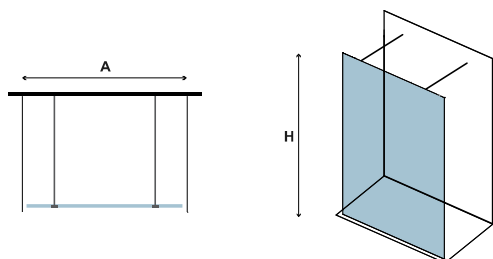

WALKIN 3 CROMO

CRISTALLO: TRASPARENTE • GLASS: TRASPARENTE • VERRE: TRASPARENTE • ΚΡΥΣΤΑΛΛΟ: ΔΙΑΦΑΝΟ

COD.	MISURA SIZE DIMENSIONS ΔΙΑΣΤΑΣΗ (mm)		PESO WEIGHT POIDS ΒΑΡΟΣ (kg)	PREZZO PRICE PRIX ΤΙΜΗ
	A	H		
5206836002132	1080	2000	60	429,00 €
5206836002149	1180	2000	66	469,00 €
5206836002163	1380 *	2000	72	519,00 €
5206836002170	1480 *	2000	80	529,00 €
5206836002187	1580 *	2000	85	569,00 €
5206836002194	1680 *	2000	90	589,00 €
5206836012407	Su misura • Special dimensions • Sur mesure • Ειδικών διαστάσεων (H≤2000mm)			699,00 €
-	* Confezione in legno • Wooden packing • Emballage en bois • Ξύλινη συσκευασία (A≥1380mm)			99,00 €

☰ Applicazione Nanoskin all' interno. Staffa telescopica (700-1200mm). Profilo sintetico per la tenuta del vetro, posizionato a pavimento. Stabilizzatore a pavimento.

Nano-skin single side descaling treatment included. Telescopic bracket (700-1200mm). Floor isolation elastic gasket. Floor glass stabilizer.