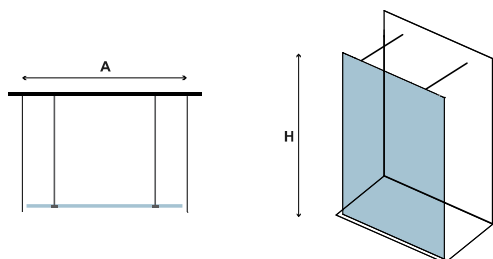

8 mm

2000 mm

In

WALKIN 3 NERO

CRISTALLO: TRASPARENTE • GLASS: TRASPARENTE • VERRE: TRASPARENTE • ΚΡΥΣΤΑΛΛΟ: ΔΙΑΦΑΝΟ

COD.	MISURA SIZE DIMENSIONS ΔΙΑΣΤΑΣΗ (mm)		PESO WEIGHT POIDS ΒΑΡΟΣ (kg)	PREZZO PRICE PRIX ΤΙΜΗ
	A	H		
5206836056982	1080	2000	60	429,00 €
5206836056999	1180	2000	66	469,00 €
5206836057019	1380 *	2000	72	519,00 €
5206836057026	1480 *	2000	80	529,00 €
5206836057033	1580 *	2000	85	569,00 €
5206836057040	1680 *	2000	90	589,00 €
5206836012407	Su misura • Special dimensions • Sur mesure • Ειδικών διαστάσεων (H≤2000mm)			699,00 €
-	* Confezione in legno • Wooden packing • Emballage en bois • Ξύλινη συσκευασία (A≥1380mm)			99,00 €