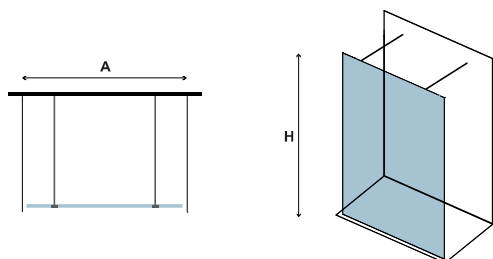

8 mm

2000 mm

In

WALKIN 3 BIANCO

CRISTALLO: TRASPARENTE • GLASS: TRASPARENT • VERRE: TRASPARENT • ΚΡΥΣΤΑΛΛΟ: ΔΙΑΦΑΝΟ

COD.	MISURA SIZE DIMENSIONS ΔΙΑΣΤΑΣΗ (mm)		PESO WEIGHT POIDS ΒΑΡΟΣ (kg)	PREZZO PRICE PRIX ΤΙΜΗ
	A	H		
5206836057811	1080	2000	60	429,00 €
5206836057828	1180	2000	66	469,00 €
5206836057842	1380 *	2000	72	519,00 €
5206836057859	1480 *	2000	80	529,00 €
5206836057866	1580 *	2000	85	569,00 €
5206836057873	1680 *	2000	90	599,00 €
5206836012407	Su misura • Special dimensions • Sur mesure • Ειδικών διαστάσεων (H≤2000mm)			699,00 €
-	* Confezione in legno • Wooden packing • Emballage en bois • Ξύλινη συσκευασία (A≥1380mm)			99,00 €