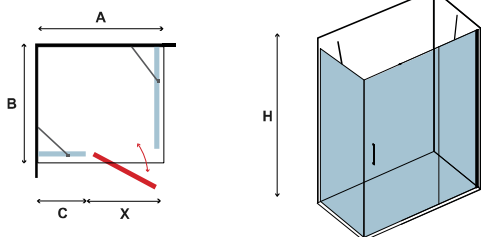

PANEX 100 & S 28F CROMO

CRISTALLO: TRASPARENTE • GLASS: TRASPARENT • VERRE: TRASPARENT • ΚΡΥΣΤΑΛΛΟ: ΔΙΑΦΑΝΟ