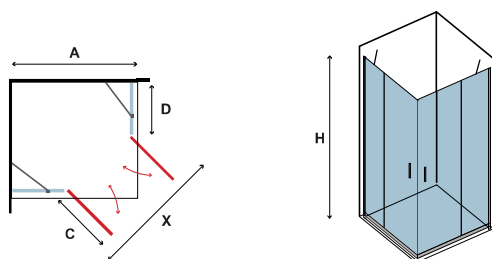

PANEX 100 CROMO

CRISTALLO: TRASPARENTE • GLASS: TRASPARENT • VERRE: TRASPARENT • ΚΡΥΣΤΑΛΛΟ: ΔΙΑΦΑΝΟ

COD.	MISURA SIZE DIMENSIONS ΔΙΑΣΤΑΣΗ (mm)				ENTRATA DOOR OPENING ENTRÉE ΕΙΣΟΔΟΣ (mm)	REGOLAZIONE ADJUSTABLE AJUSTEMENT ΠΡΟΣΑΡΜΟΓΗ (mm)	PESO WEIGHT POIDS ΒΑΡΟΣ (kg)	PREZZO PRICE PRIX ΤΙΜΗ
	A	D	C	H	X	A		
5206836050218	700	256	407	1900	498	675-700	24	479,00 €
5206836050225	800	356	407	1900	498	775-800	27	489,00 €
5206836050232	900	356	507	1900	639	875-900	30	499,00 €
5206836050249	1000	356	607	1900	780	975-1000	33	509,00 €
5206836050256	1200	556	607	1900	780	1175-1200	39	519,00 €
5206836075563	Profilo muro • Profile wall • Profilé de mur • Προφίλ τοίχου (+26mm "B14" - sostituisce il profilo B1A)							69,00 €
-	Applicazione Nano-skin solo sul lato interno • Nano-skin application to the internal side Nano-skin appliqué du côté intérieur • Εφαρμογή Nano-skin μόνο στην εσωτερική πλευρά							119,90 €
5206836012377	Su misura • Special dimensions • Sur mesure • Ειδικών διαστάσεων (H≤1900mm)							699,00 €

! I box doccia sono confezionati per singolo lato. I prezzi indicati riguardano un solo lato.
Each side part of the cabin is packed separately. The prices are referred only to one side panel.
Les parois de douche sont emballées par panneau de côté. Les prix concernent un seul côté.
Κάθε πλευρά καμπίνας είναι συσκευασμένη ξεχωριστά. Οι τιμές αφορούν μόνο μία πλευρά.