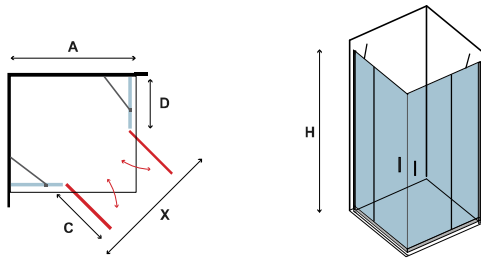

Τα κόκκινα ψηφία αναφέρονται σε προϊόντα με παράδοση 35 ημερών

6 mm 1900 mm

PANEX 100 ALTO NERO

CRISTALLO: TRASPARENTE • GLASS: TRASPARENT • VERRE: TRASPARENT • ΚΡΥΣΤΑΛΛΟ: ΔΙΑΦΑΝΟ

COD.	MISURA SIZE DIMENSIONS ΔΙΑΣΤΑΣΗ (mm)				ENTRATA DOOR OPENING ENTRÉE ΕΙΣΟΔΟΣ (mm)	REGOLAZIONE ADJUSTABLE AJUSTEMENT ΠΡΟΣΑΡΜΟΓΗ (mm)	PESO WEIGHT POIDS ΒΑΡΟΣ (kg)	PREZZO PRICE PRIX ΤΙΜΗ
	A	D	C	H	X	A		
5206836662206	700	350	300	2000	250	675-700	24	479,00 €
5206836662213	750	350	350	2000	300	725-750	24	489,00 €
5206836662220	800	350	400	2000	350	775-800	24	492,00 €
5206836662237	850	350	450	2000	400	825-850	24	494,00 €
5206836662244	900	350	500	2000	450	875-900	30	499,00 €
5206836662251	950	350	550	2000	500	925-950	24	504,00 €
5206836662268	1000	350	600	2000	550	975-1000	33	509,00 €
5206836662275	1050	350	650	2000	600	1025-1050	24	514,00 €
5206836662282	1100	350	700	2000	750	1075-1100	33	519,00 €
5206836662299	1150	350	750	2000	800	1125-1150	33	524,00 €
5206836662305	1200	350	800	2000	850	1175-1200	39	529,00 €
5206836653389	Profilo muro • Profile wall • Profilé de mur • Προφίλ τοίχου (+26mm "B14" - sostituisce il profilo B1A), NERO							69,00 €
-	Applicazione Nano-skin solo sul lato interno • Nano-skin application to the internal side Nano-skin appliqué du côté intérieur • Εφαρμογή Nano-skin μόνο στην εσωτερική πλευρά							119,90 €
5206836012377	Su misura • Special dimensions • Sur mesure • Ειδικών διαστάσεων (H≤2000mm)							699,00 €

I box doccia sono confezionati per singolo lato. I prezzi indicati riguardano un solo lato.
 Each side part of the cabin is packed separately. The prices are referred only to one side panel.
 Les parois de douche sont emballées par panneau de côté. Les prix concernent un seul côté.
 Κάθε πλευρά καμπίνας είναι συσκευασμένη ξεχωριστά. Οι τιμές αφορούν μόνο μία πλευρά.