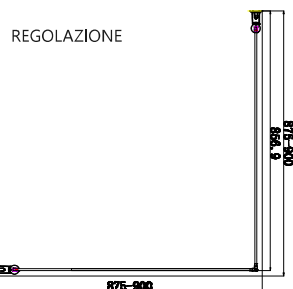

PANEX 100 CROMO

CRISTALLO: TRASPARENTE • GLASS: TRASPARENT • VERRE: TRASPARENT • ΚΡΥΣΤΑΛΛΟ: ΔΙΑΦΑΝΟ

COD.	MISURA SIZE DIMENSIONS ΔΙΑΣΤΑΣΗ (mm)				ENTRATA DOOR OPENING ENTRÉE ΕΙΣΟΔΟΣ (mm)	REGOLAZIONE ADJUSTABLE AJUSTEMENT ΠΡΟΣΑΡΜΟΓΗ (mm)	PESO WEIGHT POIDS ΒΑΡΟΣ (kg)	PREZZO PRICE PRIX ΤΙΜΗ
	A	D	C	H	X	A		
5206836050218	700	256	407	1900	498	675-700	24	479,00 €
5206836050225	800	356	407	1900	498	775-800	27	489,00 €
5206836050232	900	356	507	1900	639	875-900	30	499,00 €
5206836050249	1000	356	607	1900	780	975-1000	33	509,00 €
5206836050256	1200	556	607	1900	780	1175-1200	39	519,00 €
5206836075563	Profilo muro • Profile wall • Profilé de mur • Προφίλ τοίχου (+26mm "B14" - sostituisce il profilo B1A)							69,00 €
-	Applicazione Nano-skin solo sul lato interno • Nano-skin application to the internal side Nano-skin appliqué du côté intérieur • Εφαρμογή Nano-skin μόνο στην εσωτερική πλευρά							119,90 €
5206836012377	Su misura • Special dimensions • Sur mesure • Ειδικών διαστάσεων (H≤1900mm)							699,00 €

! I box doccia sono confezionati per singolo lato. I prezzi indicati riguardano un solo lato.
Each side part of the cabin is packed separately. The prices are referred only to one side panel.
Les parois de douche sont emballées par panneau de côté. Les prix concernent un seul côté.
Κάθε πλευρά καμπίνας είναι συσκευασμένη ξεχωριστά. Οι τιμές αφορούν μόνο μία πλευρά.