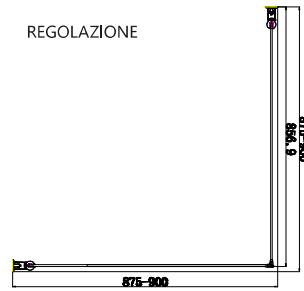

Τα κόκκινα ψηφία αναφέρονται σε προϊόντα με παράδοση 35 ημερών

6 mm 1900 mm

PANEX 100 ALTO NERO

CRISTALLO: TRASPARENTE • GLASS: TRASPARENT • VERRE: TRASPARENT • ΚΡΥΣΤΑΛΛΟ: ΔΙΑΦΑΝΟ

COD.	MISURA SIZE DIMENSIONS ΔΙΑΣΤΑΣΗ (mm)				ENTRATA DOOR OPENING ENTRÉE ΕΙΣΟΔΟΣ (mm)	REGOLAZIONE ADJUSTABLE AJUSTEMENT ΠΡΟΣΑΡΜΟΓΗ (mm)	PESO WEIGHT POIDS ΒΑΡΟΣ (kg)	PREZZO PRICE PRIX ΤΙΜΗ
	A	D	C	H	X	A		
5206836662206	700	350	300	2000	250	675-700	24	479,00 €
5206836662213	750	350	350	2000	300	725-750	24	489,00 €
5206836662220	800	350	400	2000	350	775-800	24	492,00 €
5206836662237	850	350	450	2000	400	825-850	24	494,00 €
5206836662244	900	350	500	2000	450	875-900	30	499,00 €
5206836662251	950	350	550	2000	500	925-950	24	504,00 €
5206836662268	1000	350	600	2000	550	975-1000	33	509,00 €
5206836662275	1050	350	650	2000	600	1025-1050	24	514,00 €
5206836662282	1100	350	700	2000	750	1075-1100	33	519,00 €
5206836662299	1150	350	750	2000	800	1125-1150	33	524,00 €
5206836662305	1200	350	800	2000	850	1175-1200	39	529,00 €
5206836653389	Profilo muro • Profile wall • Profilé de mur • Προφίλ τοίχου (+26mm "B14" - sostituisce il profilo B1A), NERO							69,00 €
-	Applicazione Nano-skin solo sul lato interno • Nano-skin application to the internal side Nano-skin appliqué du côté intérieur • Εφαρμογή Nano-skin μόνο στην εσωτερική πλευρά							119,90 €
5206836012377	Su misura • Special dimensions • Sur mesure • Ειδικών διαστάσεων (H≤2000mm)							699,00 €

I box doccia sono confezionati per singolo lato. I prezzi indicati riguardano un solo lato.
 Each side part of the cabin is packed separately. The prices are referred only to one side panel.
 Les parois de douche sont emballées par panneau de côté. Les prix concernent un seul côté.
 Κάθε πλευρά καμπίνας είναι συσκευασμένη ξεχωριστά. Οι τιμές αφορούν μόνο μία πλευρά.