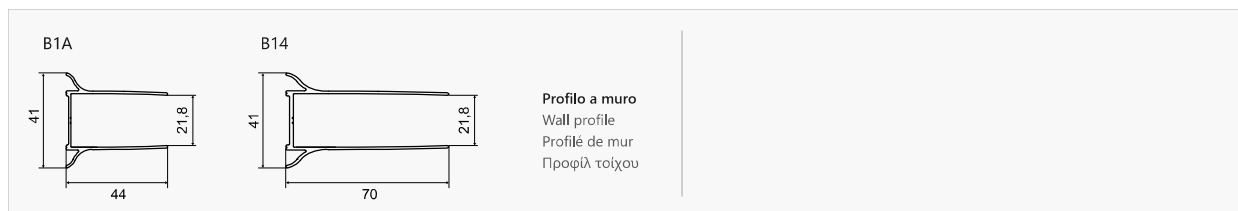

Profilo alluminio. Sistema di serratura magnetica.

Profile aluminium chrome. Magnetic enclosure.
Profilé aluminium chromé. Système de verrouillage magnétique.
Ανοδιωμένο προφίλ αλουμινίου. Σύστημα μαγνητικού κλεισίματος.

! I box doccia sono confezionati per singolo lato. I prezzi indicati riguardano un solo lato.
Each side part of the cabin is packed separately. The prices are referred only to one side panel.
Les parois de douche sont emballées par panneau de côté. Les prix concernent un seul côté.
Κάθε πλευρά καμπίνας είναι συσκευασμένη ξεχωριστά. Οι τιμές αφορούν μόνο μία πλευρά.

Manuali, ricambi ed altro
Instructions, pièces détachées et d'autre
Manual, spare parts and more
Οδηγίες, ανταλλακτικά και άλλα

PANEX 100