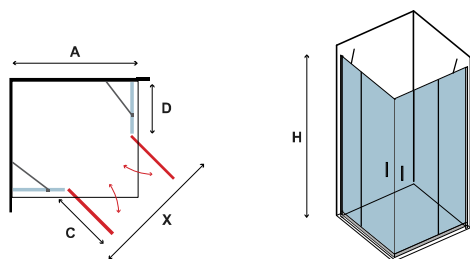

PANEX 100 ALTO & S 28F ALTO NERO

CRISTALLO: TRASPARENTE • GLASS: TRASPARENT • VERRE: TRASPARENT • ΚΡΥΣΤΑΛΛΟ: ΔΙΑΦΑΝΟ