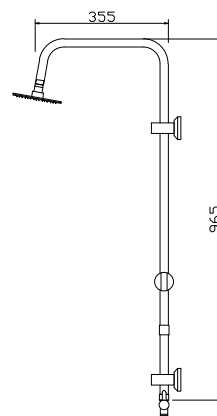

Colonne de douche fixe

Sans mitigeur
Douche de tête 20x20cm ABS
Douchette à main
Support de douche réglable
Flexible INOX 150cm

Κολόνα σταθερού ντους

Χωρίς μίκτη εντικοισμού
Κεφαλή ντους 20x20cm ABS
Τηλέφωνο χειρός
Ρυθμιζόμενη βάση τηλεφώνου
Σπιράλ INOX 150cm

Fixed column shower

Without tap
Shower head Ø200 ABS
Hand shower
Adjustable shower holder
Flexible INOX 150cm

Κολόνα σταθερού ντους

Χωρίς μίκτη εντοιχισμού
Κεφαλή ντους Ø200 ABS
Τηλέφωνο χειρός
Ρυθμιζόμενη βάση τηλεφώνου
Σπιράλ INOX 150cm

MAGDA C6064BL NERO

149,00 €

5206836629636

Colonna doccia fissa

Senza rubinetto
Soffione doccia Ø200 ABS
Doccetta
Supporto doccetta regolabile
Flessibile INOX 150cm

Colonne de douche fixe

Sans mitigeur
Douche de tête Ø200 ABS
Douchette à main
Support de douche réglable
Flexible INOX 150cm