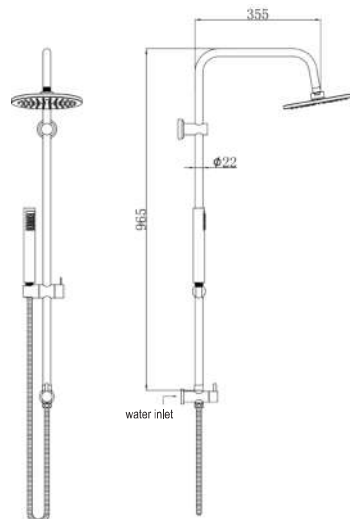

KATIA C6634B

5206836010564

229,00 €

Colonna doccia fissa

Senza rubinetto
Colonna telescopica
Soffione doccia 20x20cm ABS
Doccetta
Supporto doccetta regolabile
Flessibile INOX 150cm

Colonne de douche fixe

Sans mitigeur
Colonne télescopique en laiton
Douche de tête 20x20cm ABS
Douchette à main
Support de douche réglable
Flexible INOX 150cm

Fixed column shower

Without tap
Telescopic column
Shower head 20x20cm ABS
Hand shower
Adjustable shower holder
Flexible INOX 150cm

Κολόνα σταθερού ντους - INOX

Χωρίς μίκτη εντοιχισμού
Τηλεσκοπική κολόνα
Κεφαλή ντους 20x20cm ABS
Τηλέφωνο χειρός
Ρυθμιζόμενη βάση τηλεφώνου
Σπιράλ INOX 150cm

LUCY C6326B

5206836010557

169,00 €

Colonna doccia fissa

Senza rubinetto
Soffione doccia Ø200 ABS
Doccetta
Supporto doccetta regolabile
Flessibile INOX 150cm

Colonne de douche fixe

Sans mitigeur
Douche de tête Ø200 ABS
Douchette à main
Support de douche réglable
Flexible INOX 150cm

Fixed column shower

Without tap
Shower head Ø200 ABS
Hand shower
Adjustable shower holder
Flexible INOX 150cm

Κολόνα σταθερού ντους - INOX

Χωρίς μίκτη εντοιχισμού
Κεφαλή ντους Ø200 ABS
Τηλέφωνο χειρός
Ρυθμιζόμενη βάση τηλεφώνου
Σπιράλ INOX 150cm