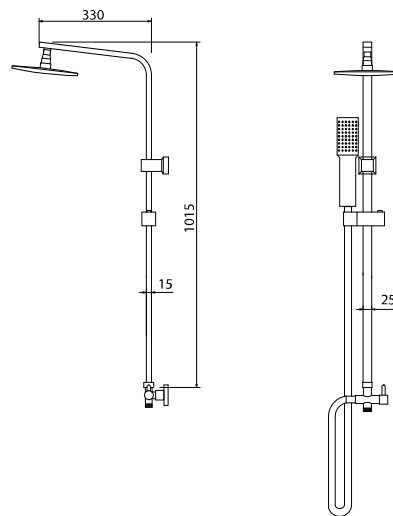

Fixed column shower

Without tap
Telescopic column
Shower head 20x20cm ABS
Hand shower
Adjustable shower holder
Flexible INOX 150cm

Κολόνα σταθερού ντους - INOX

Χωρίς μίκτη εντοιχισμού
Τηλεσκοπική κολόνα
Κεφαλή ντους 20x20cm ABS
Τηλέφωνο χειρός
Ρυθμιζόμενη βάση τηλεφώνου
Σπιράλ INOX 150cm

Fixed column shower

Without tap
Shower head Ø200 ABS
Hand shower
Adjustable shower holder
Flexible INOX 150cm

Κολόνα σταθερού ντους - INOX

Χωρίς μίκτη εντοιχισμού
Κεφαλή ντους Ø200 ABS
Τηλέφωνο χειρός
Ρυθμιζόμενη βάση τηλεφώνου
Σπιράλ INOX 150cm

VIKY C6030

5206836571409

229,00 €

Colonna doccia fissa

Senza rubinetto
Soffione doccia 20x20cm INOX
Doccetta
Supporto doccetta regolabile
Flessibile INOX 150cm

Colonne de douche fixe

Sans mitigeur
Douche de tête 20x20cm INOX
Douchette à main
Support de douche réglable
Flexible INOX 150cm

Fixed column shower

Without tap
Shower head 20x20cm INOX
Hand shower
Adjustable shower holder
Flexible INOX 150cm

Κολόνα σταθερού ντους

Χωρίς μίκτη εντοιχισμού
Κεφαλή ντους 20x20cm INOX
Τηλέφωνο χειρός
Ρυθμιζόμενη βάση τηλεφώνου
Σπιράλ INOX 150cm