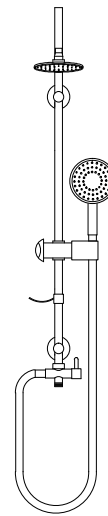

MAGDA C6064B

119,00 €

5206836571379

Colonna doccia fissa

Senza rubinetto
Soffione doccia Ø200 ABS
Doccetta
Supporto doccetta regolabile
Flessibile INOX 150cm

Colonne de douche fixe

Sans mitigeur
Douche de tête Ø200 ABS
Douchette à main
Support de douche réglable
Flexible INOX 150cm

Fixed column shower

Without tap
Shower head Ø200 ABS
Hand shower
Adjustable shower holder
Flexible INOX 150cm

Κολόνα σταθερού ντους

Χωρίς μίκτη εντοιχισμού
Κεφαλή ντους Ø200 ABS
Τηλέφωνο χειρός
Ρυθμιζόμενη βάση τηλεφώνου
Σπιράλ INOX 150cm