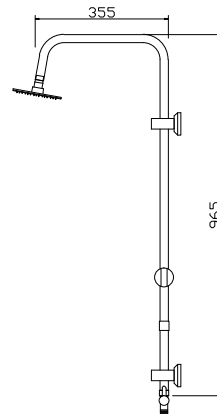

MAGDA C6064B

119,00 €

5206836571379

Colonna doccia fissa

Senza rubinetto
Soffione doccia Ø200 ABS
Doccetta
Supporto doccetta regolabile
Flessibile INOX 150cm

Colonne de douche fixe

Sans mitigeur
Douche de tête Ø200 ABS
Douchette à main
Support de douche réglable
Flexible INOX 150cm

Fixed column shower

Without tap
Shower head Ø200 ABS
Hand shower
Adjustable shower holder
Flexible INOX 150cm

Κολόνα σταθερού ντους

Χωρίς μίκτη εντοιχισμού
Κεφαλή ντους Ø200 ABS
Τηλέφωνο χειρός
Ρυθμιζόμενη βάση τηλεφώνου
Σπιράλ INOX 150cm