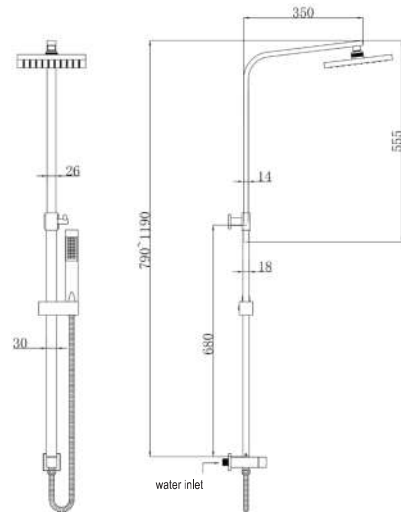

KATIA C6634B

5206836010564

229,00 €

Colonna doccia fissa

Senza rubinetto
Colonna telescopica
Soffione doccia 20x20cm ABS
Doccetta
Supporto doccetta regolabile
Flessibile INOX 150cm

Colonne de douche fixe

Sans mitigeur
Colonne télescopique en laiton
Douche de tête 20x20cm ABS
Douchette à main
Support de douche réglable
Flexible INOX 150cm

Fixed column shower

Without tap
Telescopic column
Shower head 20x20cm ABS
Hand shower
Adjustable shower holder
Flexible INOX 150cm

Κολόνα σταθερού ντους - INOX

Χωρίς μίκτη εντοιχισμού
Τηλεσκοπική κολόνα
Κεφαλή ντους 20x20cm ABS
Τηλέφωνο χειρός
Ρυθμιζόμενη βάση τηλεφώνου
Σπιράλ INOX 150cm

Fixed column shower

Without tap
Shower head Ø200 ABS
Hand shower
Adjustable shower holder
Flexible INOX 150cm

Κολόνα σταθερού ντους - INOX

Χωρίς μίκτη εντοιχισμού
Κεφαλή ντους Ø200 ABS
Τηλέφωνο χειρός
Ρυθμιζόμενη βάση τηλεφώνου
Σπιράλ INOX 150cm

Fixed column shower

Without tap
Shower head 20x20cm INOX
Hand shower
Adjustable shower holder
Flexible INOX 150cm

Κολόνα σταθερού ντους

Χωρίς μίκτη εντοιχισμού
Κεφαλή ντους 20x20cm INOX
Τηλέφωνο χειρός
Ρυθμιζόμενη βάση τηλεφώνου
Σπιράλ INOX 150cm