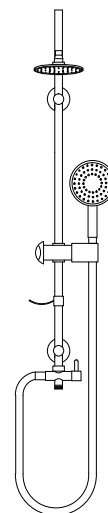

MAGDA C6064BL NERO

149,00 €

5206836629636

Colonna doccia fissa

Senza rubinetto
Soffione doccia Ø200 ABS
Doccetta
Supporto doccetta regolabile
Flessibile INOX 150cm

Colonne de douche fixe

Sans mitigeur
Douche de tête Ø200 ABS
Douchette à main
Support de douche réglable
Flexible INOX 150cm

Fixed column shower

Without tap
Shower head Ø200 ABS
Hand shower
Adjustable shower holder
Flexible INOX 150cm

Κολόνα σταθερού ντους

Χωρίς μίκτη εντοιχισμού
Κεφαλή ντους Ø200 ABS
Τηλέφωνο χειρός
Ρυθμιζόμενη βάση τηλεφώνου
Σπιράλ INOX 150cm