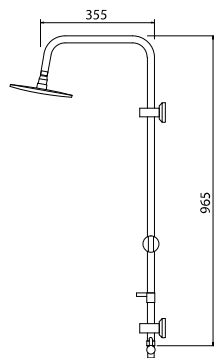

Fixed column shower

Without tap
Shower head 20x20cm INOX
Hand shower
Adjustable shower holder
Flexible INOX 150cm

Κολόνα σταθερού ντους

Χωρίς μίκτη εντοιχισμού
Κεφαλή ντους 20x20cm INOX
Τηλέφωνο χειρός
Ρυθμιζόμενη βάση τηλεφώνου
Σπιράλ INOX 150cm

Fixed column shower

Without tap
Telescopic column
Shower head Ø200 INOX
Hand shower
Adjustable shower holder
Flexible INOX 150cm

Κολόνα σταθερού ντους

Χωρίς μίκτη εντοιχισμού
Τηλεσκοπική κολόνα
Κεφαλή ντους Ø200 INOX
Τηλέφωνο χειρός
Ρυθμιζόμενη βάση τηλεφώνου
Σπιράλ INOX 150cm

**GIOTA C6306B**

5206836571386

119,00 €

**Colonna doccia fissa**

Senza rubinetto
Soffione doccia 20x20cm ABS
Doccetta
Supporto doccetta regolabile
Flessibile INOX 150cm

Fixed column shower

Without tap
Shower head 20x20cm ABS
Hand shower
Adjustable shower holder
Flexible INOX 150cm

Colonne de douche fixe

Sans mitigeur
Douche de tête 20x20cm ABS
Douchette à main
Support de douche réglable
Flexible INOX 150cm

Κολόνα σταθερού ντους

Χωρίς μίκτη εντικοισμού
Κεφαλή ντους 20x20cm ABS
Τηλέφωνο χειρός
Ρυθμιζόμενη βάση τηλεφώνου
Σπιράλ INOX 150cm