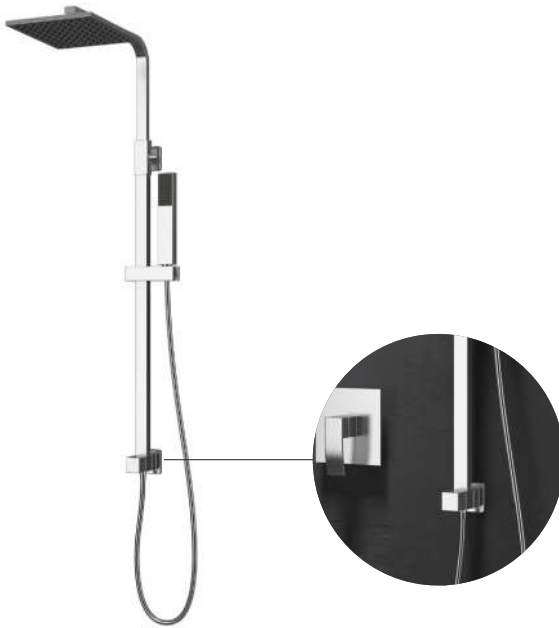

KATIA C6634B

5206836010564

229,00 €

Colonna doccia fissa

Senza rubinetto
Colonna telescopica
Soffione doccia 20x20cm ABS
Doccetta
Supporto doccetta regolabile
Flessibile INOX 150cm

Colonne de douche fixe

Sans mitigeur
Colonne télescopique en laiton
Douche de tête 20x20cm ABS
Douchette à main
Support de douche réglable
Flexible INOX 150cm

Fixed column shower

Without tap
Telescopic column
Shower head 20x20cm ABS
Hand shower
Adjustable shower holder
Flexible INOX 150cm

Κολόνα σταθερού ντους - INOX

Χωρίς μίκτη εντοιχισμού
Τηλεσκοπική κολόνα
Κεφαλή ντους 20x20cm ABS
Τηλέφωνο χειρός
Ρυθμιζόμενη βάση τηλεφώνου
Σπιράλ INOX 150cm

Fixed column shower

Without tap
Shower head Ø200 ABS
Hand shower
Adjustable shower holder
Flexible INOX 150cm

Κολόνα σταθερού ντους - INOX

Χωρίς μίκτη εντοιχισμού
Κεφαλή ντους Ø200 ABS
Τηλέφωνο χειρός
Ρυθμιζόμενη βάση τηλεφώνου
Σπιράλ INOX 150cm

Fixed column shower

Without tap
Shower head 20x20cm INOX
Hand shower
Adjustable shower holder
Flexible INOX 150cm

Κολόνα σταθερού ντους

Χωρίς μίκτη εντοιχισμού
Κεφαλή ντους 20x20cm INOX
Τηλέφωνο χειρός
Ρυθμιζόμενη βάση τηλεφώνου
Σπιράλ INOX 150cm