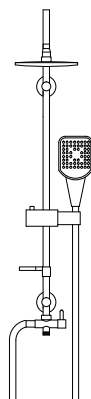

Fixed column shower

Without tap
Telescopic column
Shower head 20x20cm ABS
Hand shower
Adjustable shower holder
Flexible INOX 150cm

Κολόνα σταθερού ντους - INOX

Χωρίς μίκτη εντοιχισμού
Τηλεσκοπική κολόνα
Κεφαλή ντους 20x20cm ABS
Τηλέφωνο χειρός
Ρυθμιζόμενη βάση τηλεφώνου
Σπιράλ INOX 150cm

Fixed column shower

Without tap
Shower head Ø200 ABS
Hand shower
Adjustable shower holder
Flexible INOX 150cm

Κολόνα σταθερού ντους - INOX

Χωρίς μίκτη εντοιχισμού
Κεφαλή ντους Ø200 ABS
Τηλέφωνο χειρός
Ρυθμιζόμενη βάση τηλεφώνου
Σπιράλ INOX 150cm

Fixed column shower

Without tap
Telescopic column
Shower head Ø200 INOX
Hand shower
Adjustable shower holder
Flexible INOX 150cm

Κολόνα σταθερού ντους

Χωρίς μίκτη εντοιχισμού
Τηλεσκοπική κολόνα
Κεφαλή ντους Ø200 INOX
Τηλέφωνο χειρός
Ρυθμιζόμενη βάση τηλεφώνου
Σπιράλ INOX 150cm

**GIOTA C6306B**

5206836571386

119,00 €

**Colonna doccia fissa**

Senza rubinetto
Soffione doccia 20x20cm ABS
Doccetta
Supporto doccetta regolabile
Flessibile INOX 150cm

Fixed column shower

Without tap
Shower head 20x20cm ABS
Hand shower
Adjustable shower holder
Flexible INOX 150cm