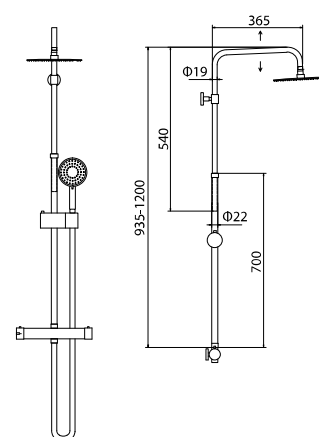

Fixed column shower

Without tap
Shower head 20x20cm INOX
Hand shower
Adjustable shower holder
Flexible INOX 150cm

Κολόνα σταθερού ντους

Χωρίς μίκτη εντοιχισμού
Κεφαλή ντους 20x20cm INOX
Τηλέφωνο χειρός
Ρυθμιζόμενη βάση τηλεφώνου
Σπιράλ INOX 150cm

ELENI C6617

5206836571393

199,00 €

Colonna doccia fissa

Senza rubinetto
Colonna telescopica
Soffione doccia Ø200 INOX
Doccetta
Supporto doccetta regolabile
Flessibile INOX 150cm

Colonne de douche fixe

Sans mitigeur
Colonne télescopique en laiton
Douche de tête Ø200 INOX
Douchette à main
Support de douche réglable
Flexible INOX 150cm

Fixed column shower

Without tap
Telescopic column
Shower head Ø200 INOX
Hand shower
Adjustable shower holder
Flexible INOX 150cm

Κολόνα σταθερού ντους

Χωρίς μίκτη εντοιχισμού
Τηλεσκοπική κολόνα
Κεφαλή ντους Ø200 INOX
Τηλέφωνο χειρός
Ρυθμιζόμενη βάση τηλεφώνου
Σπιράλ INOX 150cm

**GIOTA C6306B**

5206836571386

119,00 €

**Colonna doccia fissa**

Senza rubinetto
Soffione doccia 20x20cm ABS
Doccetta
Supporto doccetta regolabile
Flessibile INOX 150cm

Fixed column shower

Without tap
Shower head 20x20cm ABS
Hand shower
Adjustable shower holder
Flexible INOX 150cm