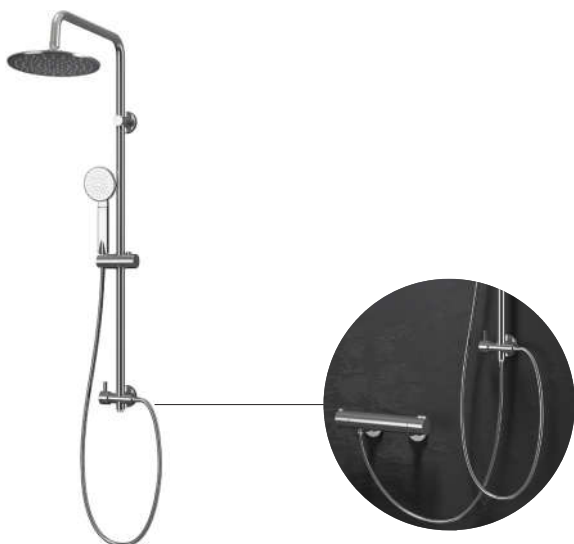

Fixed column shower

Without tap
Shower head Ø200 ABS
Hand shower
Adjustable shower holder
Flexible INOX 150cm

Κολόνα σταθερού ντους - INOX

Χωρίς μίκτη εντοιχισμού
Κεφαλή ντους Ø200 ABS
Τηλέφωνο χειρός
Ρυθμιζόμενη βάση τηλεφώνου
Σπιράλ INOX 150cm

Fixed column shower

Without tap
Shower head 20x20cm INOX
Hand shower
Adjustable shower holder
Flexible INOX 150cm

Κολόνα σταθερού ντους

Χωρίς μίκτη εντοιχισμού
Κεφαλή ντους 20x20cm INOX
Τηλέφωνο χειρός
Ρυθμιζόμενη βάση τηλεφώνου
Σπιράλ INOX 150cm

ELENI C6617

5206836571393

199,00 €

Colonna doccia fissa

Senza rubinetto
Colonna telescopica
Soffione doccia Ø200 INOX
Doccetta
Supporto doccetta regolabile
Flessibile INOX 150cm

Colonne de douche fixe

Sans mitigeur
Colonne télescopique en laiton
Douche de tête Ø200 INOX
Douchette à main
Support de douche réglable
Flexible INOX 150cm

Fixed column shower

Without tap
Telescopic column
Shower head Ø200 INOX
Hand shower
Adjustable shower holder
Flexible INOX 150cm

Κολόνα σταθερού ντους

Χωρίς μίκτη εντοιχισμού
Τηλεσκοπική κολόνα
Κεφαλή ντους Ø200 INOX
Τηλέφωνο χειρός
Ρυθμιζόμενη βάση τηλεφώνου
Σπιράλ INOX 150cm