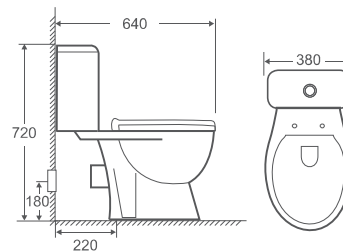

VENICE

TR 128

Rimless

Uscita orizzontale • Sortie horizontale • Horizontal outlet • Οριζόντια έξοδος

5206836061122	Set WC orizzontale • Set cuvette horizontale • Set toilet horizontal • Set λεκάνη οριζόντια	199,90 €
5206836069692	Compact WC • Cuvette compacte • Compact toilet • Συμπαγής λεκάνη	115,00 €
5206836069708	Cassetta per vaso • Réservoir WC • Cistern for toilet • Καζανάκι	60,00 €
5206836069715	Coperchio • Abattant • Seat • Καπάκι	24,90 €