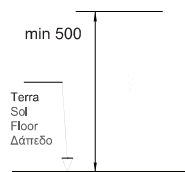

F1-0051

5206836013336

| 39,90 €

Staffa metallica a muro e pavimento per bidet sospeso • Bâti-support de sol et de mur à encastrer pour bidet suspendu
Built-in base wall and floor mount for wall hung bidet • Εντοιχιζόμενη βάση τοίχου και δαπέδου για αναρτούμενο μπιντέ

10 anni garanzia
ans garantie
years warranty
χρόνια εγγύηση

700x200x100mm

1,8kg

893-003

5206836685960

| 199,90 €

Staffa metallica a muro e pavimento per bidet sospeso • Bâti-support de sol et de mur à encastrer pour bidet suspendu
Built-in base wall and floor mount for wall hung bidet • Εντοιχιζόμενη βάση τοίχου και δαπέδου για αναρτώμενο μπιντέ

10 anni garanzia
ans garantie
years warranty
χρόνια εγγύηση