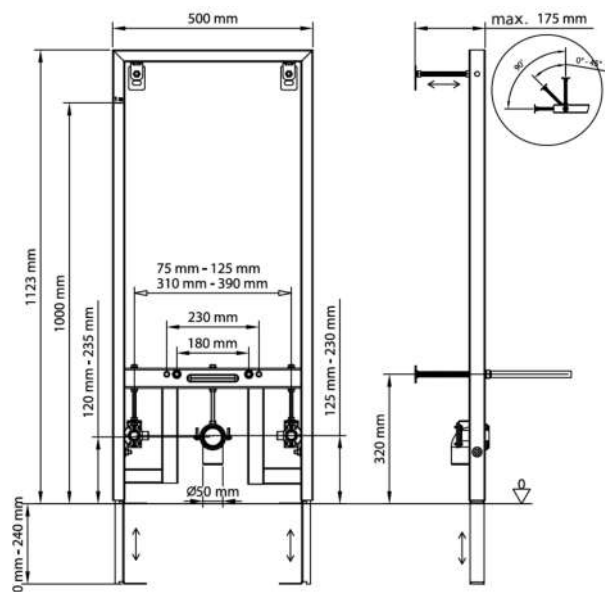

10 anni garanzia
ans garantie
years warranty
χρόνια εγγύηση

700x200x100mm

1,8kg

893-003

5206836685960

| 199,90 €

Staffa metallica a muro e pavimento per bidet sospeso • Bâti-support de sol et de mur à encastrer pour bidet suspendu
Built-in base wall and floor mount for wall hung bidet • Εντοιχιζόμενη βάση τοίχου και δαπέδου για αναρτώμενο μπιντέ

10 anni garanzia
ans garantie
years warranty
χρόνια εγγύηση

1060x120x540mm

12kg