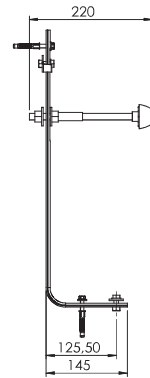

10 anni garanzia
ans garantie
years warranty
χρόνια εγγύηση

1060x120x540mm

12kg

893-009

5206836685953

| 199,90 €

Staffa metallica a muro e pavimento per orinale sospeso • Bâti-support de sol et de mur à encastrer pour lavabo suspendu
Built-in base wall and floor mount for wall hung urinal • Εντοιχιζόμενη βάση τοίχου και δαπέδου για αναρτώμενο ουρητήριο

10 anni garanzia
ans garantie
years warranty
χρόνια εγγύηση

1100x150x610mm

13kg

F1-0051

5206836013336

| 39,90 €

Staffa metallica a muro e pavimento per bidet sospeso • Bâti-support de sol et de mur à encastrer pour bidet suspendu
Built-in base wall and floor mount for wall hung bidet • Εντοιχιζόμενη βάση τοίχου και δαπέδου για αναρτούμενο μπιντέ

10 anni garanzia
ans garantie
years warranty
χρόνια εγγύηση

700x200x100mm

1,8kg

893-003

5206836685960

| 199,90 €

Staffa metallica a muro e pavimento per bidet sospeso • Bâti-support de sol et de mur à encastrer pour bidet suspendu
Built-in base wall and floor mount for wall hung bidet • Εντοιχιζόμενη βάση τοίχου και δαπέδου για αναρτώμενο μπιντέ