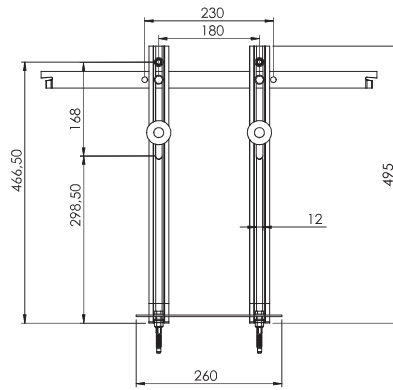

10 anni garanzia
ans garantie
years warranty
χρόνια εγγύηση

1060x120x540mm

12kg

893-009

5206836685953

| 199,90 €

Staffa metallica a muro e pavimento per orinale sospeso • Bâti-support de sol et de mur à encastrer pour lavabo suspendu
Built-in base wall and floor mount for wall hung urinal • Εντοιχιζόμενη βάση τοίχου και δαπέδου για αναρτώμενο ουρητήριο

10 anni garanzia
ans garantie
years warranty
χρόνια εγγύηση

1100x150x610mm

13kg

F1-0051

5206836013336

| 39,90 €

Staffa metallica a muro e pavimento per bidet sospeso • Bâti-support de sol et de mur à encastrer pour bidet suspendu
Built-in base wall and floor mount for wall hung bidet • Εντοιχιζόμενη βάση τοίχου και δαπέδου για αναρτούμενο μπιντέ

10 anni garanzia
ans garantie
years warranty
χρόνια εγγύηση

700x200x100mm

1,8kg

893-003

5206836685960

| 199,90 €

Staffa metallica a muro e pavimento per bidet sospeso • Bâti-support de sol et de mur à encastrer pour bidet suspendu
Built-in base wall and floor mount for wall hung bidet • Εντοιχιζόμενη βάση τοίχου και δαπέδου για αναρτώμενο μπιντέ

10 anni garanzia
ans garantie
years warranty
χρόνια εγγύηση

1060x120x540mm

12kg