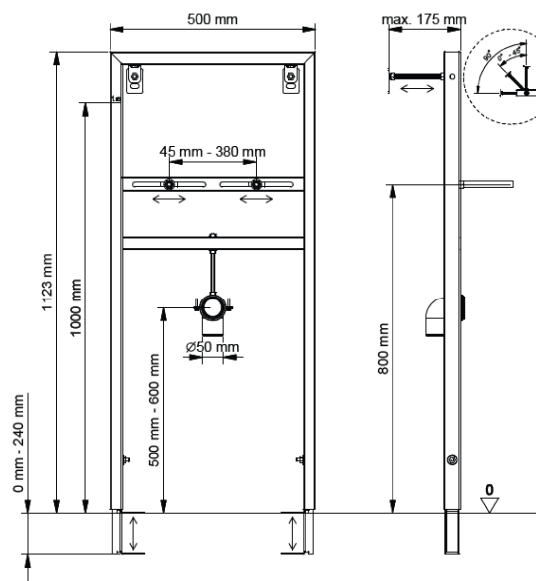

10 anni garanzia
ans garantie
years warranty
χρόνια εγγύηση

1060x120x540mm

12kg

893-009

5206836685953

| 199,90 €

Staffa metallica a muro e pavimento per orinale sospeso • Bâti-support de sol et de mur à encastrer pour lavabo suspendu
Built-in base wall and floor mount for wall hung urinal • Εντοιχιζόμενη βάση τοίχου και δαπέδου για αναρτώμενο ουρητήριο

10 anni garanzia
ans garantie
years warranty
χρόνια εγγύηση

1100x150x610mm

13kg

F1-0051

5206836013336

| 39,90 €

Staffa metallica a muro e pavimento per bidet sospeso • Bâti-support de sol et de mur à encastrer pour bidet suspendu
Built-in base wall and floor mount for wall hung bidet • Εντοιχιζόμενη βάση τοίχου και δαπέδου για αναρτούμενο μπιντέ

10 anni garanzia
ans garantie
years warranty
χρόνια εγγύηση

700x200x100mm

1,8kg

893-003

5206836685960

| 199,90 €

Staffa metallica a muro e pavimento per bidet sospeso • Bâti-support de sol et de mur à encastrer pour bidet suspendu
Built-in base wall and floor mount for wall hung bidet • Εντοιχιζόμενη βάση τοίχου και δαπέδου για αναρτώμενο μπιντέ

10 anni garanzia
ans garantie
years warranty
χρόνια εγγύηση

1060x120x540mm

12kg