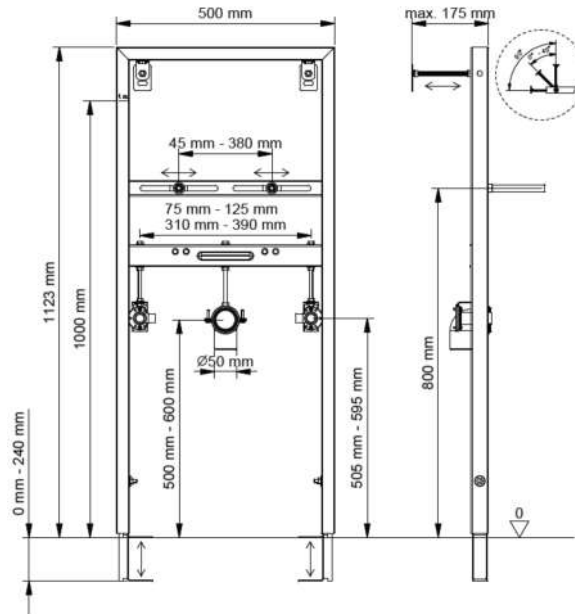

893-005

5206836685946

| 199,90 €

Staffa metallica a muro e pavimento per lavabo sospeso • Bâti-support de sol et de mur à encastrer pour lavabo suspendu
Built-in base wall and floor mount for wall hung basin • Εντοιχιζόμενη βάση τοίχου και δαπέδου για αναρτώμενο νιπτήρα

10 anni garanzia
ans garantie
years warranty
χρόνια εγγύηση

1060x120x540mm

12kg

893-009

5206836685953

| 199,90 €

Staffa metallica a muro e pavimento per orinale sospeso • Bâti-support de sol et de mur à encastrer pour lavabo suspendu
Built-in base wall and floor mount for wall hung urinal • Εντοιχιζόμενη βάση τοίχου και δαπέδου για αναρτώμενο ουρητήριο

10 anni garanzia
ans garantie
years warranty
χρόνια εγγύηση

1100x150x610mm

13kg

F1-0051

5206836013336

| 39,90 €

Staffa metallica a muro e pavimento per bidet sospeso • Bâti-support de sol et de mur à encastrer pour bidet suspendu
Built-in base wall and floor mount for wall hung bidet • Εντοιχιζόμενη βάση τοίχου και δαπέδου για αναρτούμενο μπιντέ

10 anni garanzia
ans garantie
years warranty
χρόνια εγγύηση

1060x120x540mm

12kg