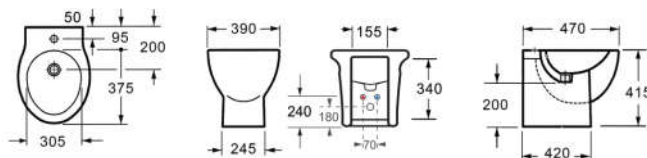

TR 171

Rimless

Uscita orizzontale • Sortie horizontale • Horizontal outlet • Οριζόντια έξοδος

5206836650890

BTW vaso semplice • Cuvette simple BTW • Simple toilet BTW • Απλή λεκάνη BTW

129,00 €

5206836650906

Coperchio termodour • Abattant thermodur • Termodur seat • Καπάκι termodur

69,00 €

TR 173

5206836650913

Bidet BTW • Μπιντέες BTW

129,00 €