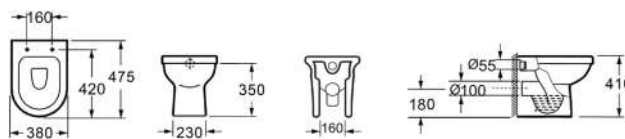

TR 171

Rimless

Uscita orizzontale • Sortie horizontale • Horizontal outlet • Οριζόντια έξοδος

5206836650890

BTW vaso semplice • Cuvette simple BTW • Simple toilet BTW • Απλή λεκάνη BTW

129,00 €

5206836650906