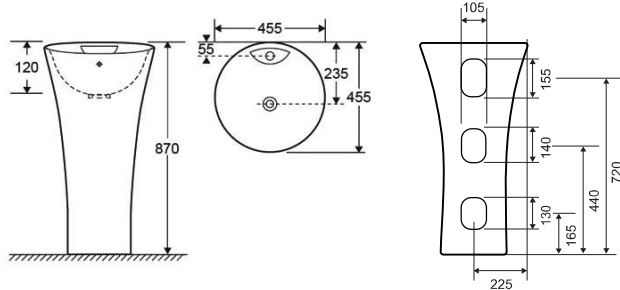

LOUVRE G309 | 420x420x830mm

| 649,00 €

5206836016498

Lavabo da terra • Lavabo colonne • Pedestal wash basin • Νιπτήρας επιδαπέδιος

**VENDOME G306** | 455x455x870mm | 699,90 €

5206836061665

Lavabo da terra • Lavabo colonne

Pedestal wash basin • Νιπτήρας επιδαπέδιος

**ELYSEE G308** | 420x420x830mm | 649,00 €

5206836016481

Lavabo da terra • Lavabo colonne

Pedestal wash basin • Νιπτήρας επιδαπέδιος

**MARAIS G303** | 440x380x835mm | 699,90 €

5206836016474

Lavabo da terra • Lavabo colonne

Pedestal wash basin • Νιπτήρας επιδαπέδιος