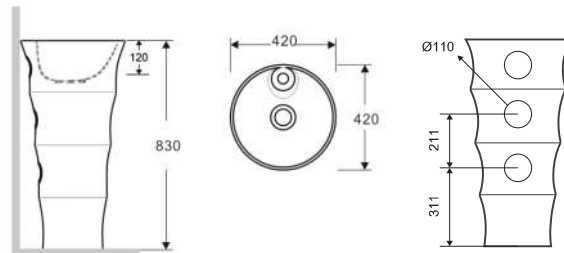

Pedestal wash basin • Νιπτήρας επιδαπέδιος

**ELYSEE G308** | 420x420x830mm | 649,00 €

5206836016481

Lavabo da terra • Lavabo colonne

Pedestal wash basin • Νιπτήρας επιδαπέδιος

**MARAIS G303** | 440x380x835mm | 699,90 €