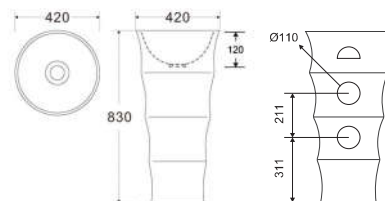

LOUVRE G309 | 420x420x830mm

| 649,00 €

5206836016498

Lavabo da terra • Lavabo colonne • Pedestal wash basin • Νιπτήρας επιδαπέδιος

**VENDOME G306** | 455x455x870mm | 699,90 €

5206836061665

Lavabo da terra • Lavabo colonne

Pedestal wash basin • Νιπτήρας επιδαπέδιος

**ELYSEE G308** | 420x420x830mm | 649,00 €

5206836016481

Lavabo da terra • Lavabo colonne

Pedestal wash basin • Νιπτήρας επιδαπέδιος

**MARAIS G303** | 440x380x835mm | 699,90 €