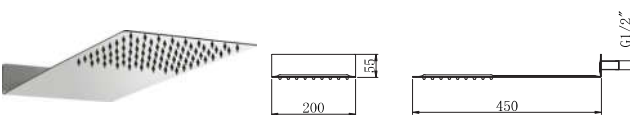

CFT801

INOX 304 18/10

	Cromo	5206836019659	CFT801	189,90 €

Soffione doccia • Douche de tête • Shower head • Κεφαλή ντους