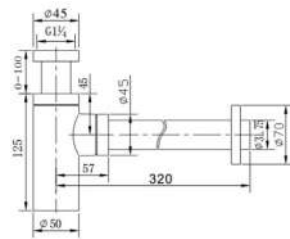

LF9026

● Cromo	5206836571676	LF9026-C	69,90 €
● Bianco Opaco	5206836631400	LF9026-B	89,90 €
● Nero Opaco	5206836631394	LF9026-N	89,90 €
● Oro, PVD	5206836631417	LF9026-O	99,90 €

Sifone a bottiglia in ottone
Siphon en laiton
Bronze basin siphon
Ορειχάλκινο σιφόνι νιπτήρος

LF9005

● Cromo	5206836571669	LF9005-C	49,90 €
● Satinato	5206836669212	LF9005-S	69,90 €
● Bianco Opaco	5206836064772	LF9005-B	69,90 €
● Nero Opaco	5206836041773	LF9005-N	69,90 €
● Gun Metal, PVD	5206836641812	LF9005-GM	99,90 €
● Oro, PVD	5206836064789	LF9005-O	99,90 €
● Rose Gold	5206836669229	LF9005-RG	99,90 €

Sifone a bottiglia in ottone
Siphon en laiton
Bronze basin siphon
Ορειχάλκινο σιφόνι νιπτήρος

LF9015

5206836571683

34,90 €

Sifone a bottiglia in ottone
Siphon en laiton
Bronze basin siphon
Ορειχάλκινο σιφόνι νιπτήρος