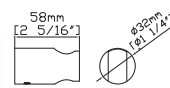

Supporto in ottone
Support mural en lation
Support base brass
Μπρούντζινη βάση στήριξης