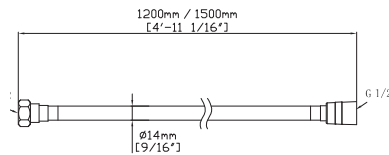

FB10106-B / FB04716-B

PVC

120cm 5206836650746 39,90 €

150cm 5206836065892 39,90 €

Bianco Opaco

Flessibile • Flexible • Σπιράλι

FB10106-O / FB04716-O

PVC