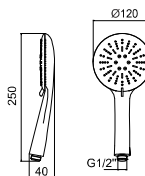

● Nero Opaco 5206836014104 KR-HS-RB1 14,90 €

Doccia getti anticalcare, 2 funzioni • Douchette à main, 2 fonctions
Hand shower, 2 fonctions • Τηλέφωνο χειρός, 2 λειτουργιών

AC545B

INOX 304 18/10