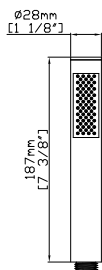

● Cromo 5206836065816 EF22502-C 24,90 €
● Satinato 5206836065823 EF22502-S 24,90 €
● Bianco Opaco 5206836065847 EF22502-B 39,90 €
● Nero Opaco 5206836065830 EF22502-N 39,90 €
● Gun Metal, PVD 5206836616797 EF22502-GM 49,90 €
● Oro, PVD 5206836065854 EF22502-O 49,90 €
● Rose Gold 5206836664460 EF22502-RG 49,90 €

Doccia getti anticalcare
Douchette à main • Hand shower • Τηλέφωνο χειρός

CFT205HS

ABS