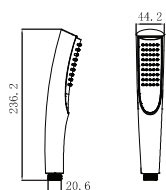

● Cromo 5206836102689 1362A 12,90 €

Doccia getti anticalcare
Douchette à main • Hand shower • Τηλέφωνο χειρός

1367

● Cromo 5206836102344 1367 14,90 €

Doccia getti anticalcare
Douchette à main • Hand shower • Τηλέφωνο χειρός

EF225

INOX 304 18/10