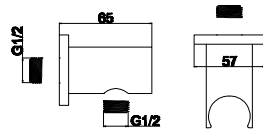

- Cromo 5206836065762 AC05003-C 35,90 €
- Satinato 5206836065779 AC05003-S 44,90 €
- Bianco Opaco 5206836065793 AC05003-B 49,90 €
- Nero Opaco 5206836065786 AC05003-M 49,90 €
- Gun Metal 5206836616780 AC05003-GM 59,90 €
- Oro, PVD 5206836065809 AC05003-O 59,90 €
- Rose Gold 5206836664422 AC05003-RS 59,90 €

BRASS

Presacqua e supporto • Coude de sortie murale de douche avec support
Shower outlet & support • Μπρούντζινη παροχή ντους & βάση στήριξης

CFT205-BL

● Nero Opaco 5206836027531 CFT205-BL 49,90 €

BRASS

Presacqua e supporto • Coude de sortie murale de douche avec support
Shower outlet & support • Μπρούντζινη παροχή ντους & βάση στήριξης

SH / Q1