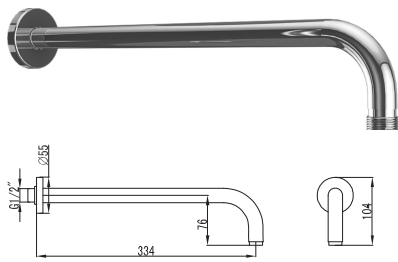

AC00903

INOX 304 18/10

	Cromo	5206836065717	AC00903-C	39,90 €
	Satinato	5206836065724	AC00903-S	59,90 €
	Bianco Opaco	5206836065748	AC00903-B	59,90 €
	Nero Opaco	5206836065731	AC00903-N	59,90 €
	Gun Metal, PVD	5206836664415	AC00903-GM	89,90 €
	Oro, PVD	5206836065755	AC00903-O	89,90 €
	Rose Gold, PVD	5206836664408	AC00903-RS	89,90 €

Braccio doccia tondo

Bras mural tubulaire • Tubular arm • Μπρούτζινος επικελωμένος βραχίονας

9J

BRASS