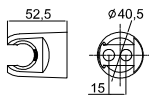

Supporto ABS
Support mural ABS
Support base ABS
Βάση στήριξης ABS

AC03701 GUN METAL

5206836680583

33,90 €