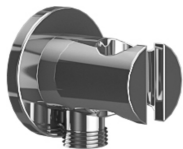

Braccio doccia quadrato

Bras mural carré

Square shower arm

Τετράγωνος μπρούτζινος επικελωμένος βραχίονας

8T

BRASS

	Cromo	5206836503325	8T	49,90 €
--	-------	---------------	----	---------

Getto vasca da incasso

Getto vasca da incasso

Bec mural en laiton • Brass spout • Μπρούτζινο επικελωμένο στόμιο

8M

● Cromo 5206836101309 8M

BRASS

34,90 €

Presacqua • Coude mural
Shower outlet • Παροχή σπινάλι επινικελωμένη

8N

Presacqua • Coude mural
Shower outlet • Παροχή σπινάλι επινικελωμένη

7F

● Cromo 5206836101293 7F

BRASS

34,90 €

Presacqua oval • Coude mural
Shower outlet • Παροχή σπινάλι επινικελωμένη

AC05003

- Cromo 5206836065762 AC05003-C 35,90 €
- Satinato 5206836065779 AC05003-S 44,90 €
- Bianco Opaco 5206836065793 AC05003-B 49,90 €
- Nero Opaco 5206836065786 AC05003-M 49,90 €
- Gun Metal 5206836616780 AC05003-GM 59,90 €
- Oro, PVD 5206836065809 AC05003-O 59,90 €
- Rose Gold 5206836664422 AC05003-RS 59,90 €

BRASS

Presacqua e supporto • Coude de sortie murale de douche avec support
Shower outlet & support • Μπρούντζινη παροχή ντους & βάση στήριξης

CFT205-BL

● Nero Opaco 5206836027531 CFT205-BL 49,90 €

BRASS

Presacqua e supporto • Coude de sortie murale de douche avec support
Shower outlet & support • Μπρούντζινη παροχή ντους & βάση στήριξης