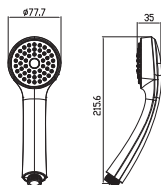

● Cromo 5206836102337 1341 14,90 €

Doccia getti anticalcare
Douchette à main • Hand shower • Τηλέφωνο χειρός

1362A