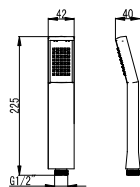

Flessibile • Flexible • Σπιράλι

FB10106-GM / FB04716-GM

PVC

120cm 5206836650777 49,90 €

150cm 5206836616803 49,90 €

Gun Metal

Flessibile • Flexible • Σπιράλι

1341