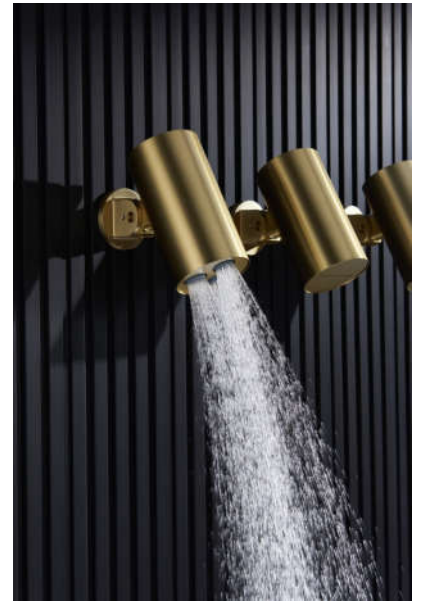

FAUCET ACCESSORIES

H3450201

INOX 304 18/10

- Cromo 5206836680590 H3450201
- Nero Opaco 5206836680606 H3450231
- Oro, PVD 5206836680613 H3450243

Soffione doccia
 Douche de tête • Shower head • Κεφαλή ντους

234,90 €
 239,90 €
 249,00 €

H13801

INOX 304 18/10

	Cromo	5206836065663	H13801-C	59,90 €
	Satinato	5206836065670	H13801-B	79,90 €
	Bianco Opaco	5206836065694	H13801-B	79,90 €
	Nero Opaco	5206836065687	H13801-N	79,90 €
	Gun Metal	5206836664446	H13801-GM	99,90 €
	Oro, PVD	5206836065700	H13801-O	99,90 €
	Rose Gold	5206836664439	H13801-RS	99,90 €

Soffione doccia • Douche de tête • Shower head • Κεφαλή ντους

T253B

INOX 304 18/10

Ø200	5206836546766	T253B-200	59,90 €
Ø300	5206836546773	T253B-300	149,90 €
Ø400	5206836546780	T253B-400	249,90 €

Soffione doccia • Douche de tête • Shower head • Κεφαλή ντους