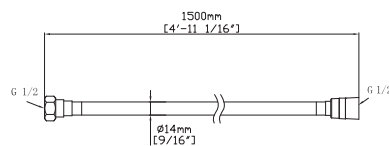

120cm 5206836650760 49,90 €

150cm 5206836065908 49,90 €

Oro

Flessibile • Flexible • Σπιράλι

FB04716-RG

PVC

150cm 5206836664453 49,90 €

Rose Gold