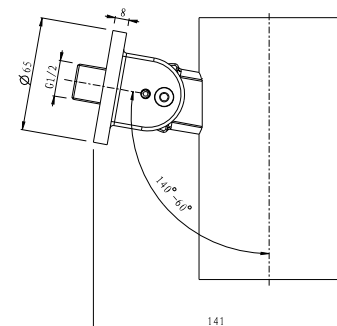

- Cromo   5206836680590   H3450201
- Nero Opaco   5206836680606   H3450231
- Oro, PVD   5206836680613   H3450243

Soffione doccia
Douche de tête • Shower head • Κεφαλή ντους

234,90 €
239,90 €
249,00 €