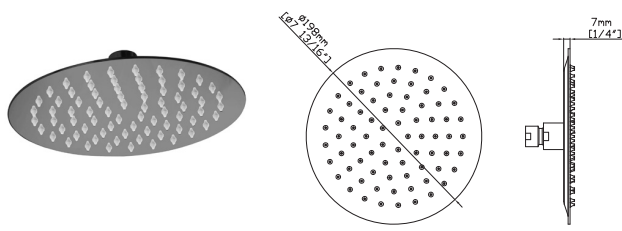

H13801

INOX 304 18/10

	Cromo	5206836065663	H13801-C	59,90 €
	Satinato	5206836065670	H13801-B	79,90 €
	Bianco Opaco	5206836065694	H13801-B	79,90 €
	Nero Opaco	5206836065687	H13801-N	79,90 €
	Gun Metal	5206836664446	H13801-GM	99,90 €
	Oro, PVD	5206836065700	H13801-O	99,90 €
	Rose Gold	5206836664439	H13801-RS	99,90 €

Soffione doccia • Douche de tête • Shower head • Κεφαλή ντους