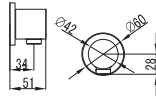

Getto vasca da incasso

Bec mural en laiton • Brass spout • Μπρούτζινο επικελωμένο στόμιο

8M

● Cromo 5206836101309 8M

BRASS

34,90 €

Presacqua • Coude mural
Shower outlet • Παροχή σπινάλι επινικελωμένη

8N