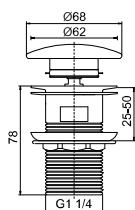

G9802-A

	White Glossy	5206836573281	G9802-A	29,90 €

Valvola in ottone con troppo pieno, tappo in porcellana

Valve en laiton, trop-plein, bouchon en porcelaine

Brass valve, overflow, porcelain cover

Μηρούτζινη βαλβίδα με υπερχειλίση, καπάκι πορσελάνης