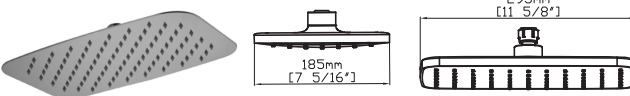

T263B

INOX 304 18/10

200x200mm	5206836546797	T263B-200	59,90 €
300x300mm	5206836546803	T263B-300	149,90 €
400x400mm	5206836546810	T263B-400	249,90 €

Soffione doccia • Douche de tête • Shower head • Κεφαλή ντους

CFT801

INOX 304 18/10

	Cromo	5206836019659	CFT801	189,90 €
--	-------	---------------	--------	----------

Soffione doccia • Douche de tête • Shower head • Κεφαλή ντους

H28301

INOX 304 18/10

	Gun Metal	5206836650821	H28301452	149,90 €
--	-----------	---------------	-----------	----------