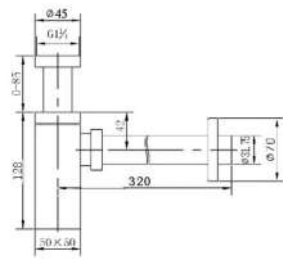

LF9026

● Cromo	5206836571676	LF9026-C	69,90 €
● Bianco Opaco	5206836631400	LF9026-B	89,90 €
● Nero Opaco	5206836631394	LF9026-N	89,90 €
● Oro, PVD	5206836631417	LF9026-O	99,90 €

Sifone a bottiglia in ottone
Siphon en laiton
Bronze basin siphon
Ορειχάλκινο σιφόνι νιπτήρος

LF9005

● Cromo	5206836571669	LF9005-C	49,90 €
● Satinato	5206836669212	LF9005-S	69,90 €
● Bianco Opaco	5206836064772	LF9005-B	69,90 €
● Nero Opaco	5206836041773	LF9005-N	69,90 €
● Gun Metal, PVD	5206836641812	LF9005-GM	99,90 €
● Oro, PVD	5206836064789	LF9005-O	99,90 €
● Rose Gold	5206836669229	LF9005-RG	99,90 €

Sifone a bottiglia in ottone
Siphon en laiton
Bronze basin siphon
Ορειχάλκινο σιφόνι νιπτήρος

LF9015

5206836571683

34,90 €

Sifone a bottiglia in ottone
Siphon en laiton
Bronze basin siphon
Ορειχάλκινο σιφόνι νιπτήρος