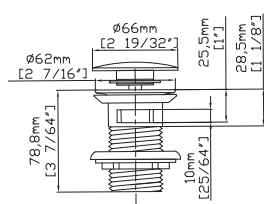

D101

	Satinato	5206836065960	D101-S	29,90 €
	Bianco Opaco	5206836065984	D101-B	29,90 €
	Nero Opaco	5206836065977	D101-NR	29,90 €
	Oro, PVD	5206836065991	D101-O	39,90 €

Valvola in ottone con troppo pieno

Valve en laiton, trop-plein

Brass valve, overflow

Μηρούτζινη βαλβίδα με υπερχειλίση