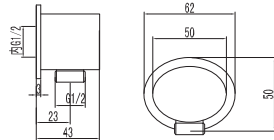

● Cromo 5206836101293 7F

BRASS

34,90 €

Presacqua oval • Coude mural
Shower outlet • Παροχή σπινάλι επινικελωμένη

AC05003