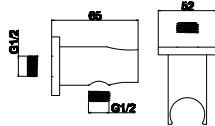

8M

● Cromo 5206836101309 8M

BRASS

34,90 €

Presacqua • Coude mural
Shower outlet • Παροχή σπινάλι επινικελωμένη

8N

● Cromo 5206836101316 8N

BRASS

34,90 €

Presacqua • Coude mural
Shower outlet • Παροχή σπινάλι επινικελωμένη

KR-F02

● Nero Opaco 5206836014159 KR-F02

BRASS

34,90 €

Presacqua • Coude mural
Shower outlet • Παροχή σπινάλι επινικελωμένη

7F

● Cromo 5206836101293 7F

BRASS

34,90 €

Presacqua oval • Coude mural
Shower outlet • Παροχή σπινάλι επινικελωμένη

AC05003

- Cromo 5206836065762 AC05003-C 35,90 €
- Satinato 5206836065779 AC05003-S 44,90 €
- Bianco Opaco 5206836065793 AC05003-B 49,90 €
- Nero Opaco 5206836065786 AC05003-M 49,90 €
- Gun Metal 5206836616780 AC05003-GM 59,90 €
- Oro, PVD 5206836065809 AC05003-O 59,90 €
- Rose Gold 5206836664422 AC05003-RS 59,90 €

BRASS

Presacqua e supporto • Coude de sortie murale de douche avec support
Shower outlet & support • Μπρούντζινη παροχή ντους & βάση στήριξης

CFT205-BL

● Nero Opaco 5206836027531 CFT205-BL 49,90 €

BRASS

Presacqua e supporto • Coude de sortie murale de douche avec support
Shower outlet & support • Μπρούντζινη παροχή ντους & βάση στήριξης

SH / Q1

- Cromo 5206836101385 Q1 9,90 €
- Cromo 5206836101392 SH-C 14,90 €
- Bianco Opaco 5206836629490 SH-B 14,90 €

ABS

CFT206 NERO OPACO

5206836027524

9,90 €

Supporto ABS
Support mural ABS
Support base ABS
Βάση στήριξης ABS

AC03701 GUN METAL

5206836680583

33,90 €

Supporto in ottone
Support mural en lation
Support base brass
Μπρούντζινη βάση στήριξης