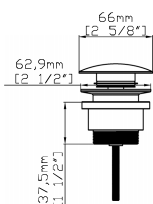

G9800

	Cromo	5206836617244	G9800-A	23,90 €
	Satinato	5206836669205	G9800-BN	29,90 €
	Bianco Opaco	5206836669182	G9800-AW	29,90 €
	Nero Opaco	5206836625409	G9800-MB	29,90 €
	Gun Metal, PVD	5206836619088	D148-GM	39,90 €
	Oro, PVD	5206836654386	D148-O	39,90 €
	Rose Gold	5206836669199	G9800-RG	39,90 €

Valvola univestale split in ottone • Valve fendue universelle en laiton • Brass universal split valve • Μηρούτζινη διαιρούμενη βαλβίδα