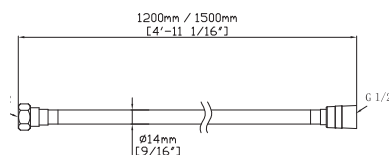

120cm 5206836650777 49,90 €

150cm 5206836616803 49,90 €

Gun Metal

Flessibile • Flexible • Σπιράλι