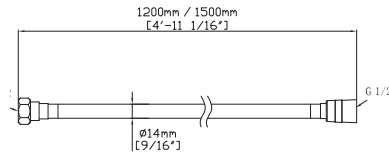

H21225

INOX 201 18/10

150cm 5206836511467 16,90 €

Cromo

Flessibile • Flexible • Σπιράλι

FB10106 / FB04716

PVC