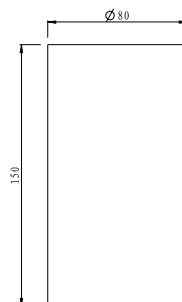

- Cromo   5206836680590   H3450201
- Nero Opaco   5206836680606   H3450231
- Oro, PVD   5206836680613   H3450243

Soffione doccia
Douche de tête • Shower head • Κεφαλή ντους

234,90 €
239,90 €
249,00 €