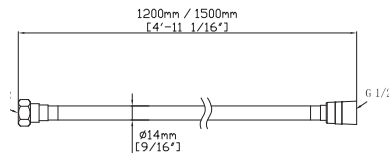

120cm 5206836650746 39,90 €

150cm 5206836065892 39,90 €

Bianco Opaco

Flessibile • Flexible • Σπιράλι

FB10106-O / FB04716-O

PVC