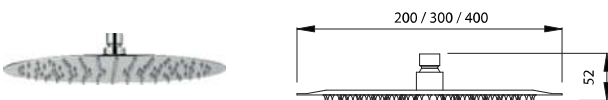

234,90 €
 239,90 €
 249,00 €

H13801

INOX 304 18/10

	Cromo	5206836065663	H13801-C	59,90 €
	Satinato	5206836065670	H13801-B	79,90 €
	Bianco Opaco	5206836065694	H13801-B	79,90 €
	Nero Opaco	5206836065687	H13801-N	79,90 €
	Gun Metal	5206836664446	H13801-GM	99,90 €
	Oro, PVD	5206836065700	H13801-O	99,90 €
	Rose Gold	5206836664439	H13801-RS	99,90 €

Soffione doccia • Douche de tête • Shower head • Κεφαλή ντους

T253B

INOX 304 18/10

Ø200	5206836546766	T253B-200	59,90 €
Ø300	5206836546773	T253B-300	149,90 €
Ø400	5206836546780	T253B-400	249,90 €

Soffione doccia • Douche de tête • Shower head • Κεφαλή ντους