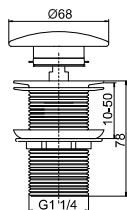

G9803-D

	White Glossy	5206836573311	G9803-D	29,90 €

Valvola in ottone, tappo in porcellana

Valve en laiton, bouchon en porcelaine

Brass valve, porcelain cover

Μηρούτζινη βαλβίδα με καπάκι πορσελάνης