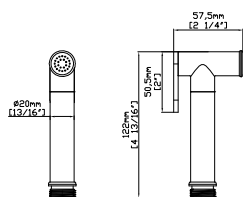

● Cromo 5206836616889 AC545B-C 34,90 €
● Satinato 5206836616926 AC545B-S 39,90 €
● Bianco Opaco 5206836621708 AC545B-B 44,90 €
● Nero Opaco 5206836616902 AC545B-N 44,90 €
● Gun Metal, PVD 5206836616919 AC545B-GM 49,90 €
● Oro, PVD 5206836616896 AC545B-O 49,90 €

Doccetta bidet • Douchette bidet • Hand bidet • Τηλέφωνο μινιτέ