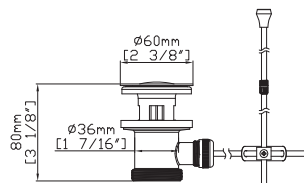

D144

	Cromo	5206836066004	D144-C	29,90 €
	Satinato	5206836066011	D144-S	29,90 €
	Bianco Opaco	5206836066035	D144-B	29,90 €
	Nero Opaco	5206836066028	D144-NR	39,90 €
	Gun Metal, PVD	5206836616810	D144-GM	39,90 €
	Oro, PVD	5206836066042	D144-O	39,90 €

Valvola in ottone con troppo pieno

Valve en laiton, trop-plein

Brass valve, overflow

Μηρούτζινη βαλβίδα με υπερχειλίση