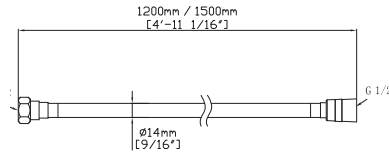

Flessibile • Flexible • Σπιράλι

FB10106 / FB04716

PVC

120cm 5206836650876 29,90 €

150cm 5206836065861 29,90 €

Cromo

120cm 5206836650883 29,90 €

150cm 5206836065878 29,90 €