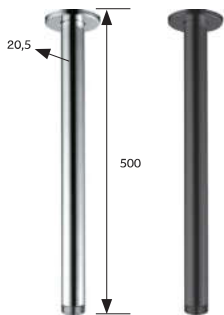

Cromo	5206836101361	9J-C	59,90 €
	Bianco Opaco	5206836069531	9J-B	79,90 €
	Nero Opaco	5206836021133	9J-N	79,90 €

Braccio doccia tondo

Bras mural tubulaire

Tubular arm

Στρογγυλός μπρούτζινος επικελωμένος βραχίονας

SA-Y215

BRASS

	Cromo	5206836018782	SA-Y215-C	59,90 €
	Bianco Opaco	5206836069548	SA-Y215-B	79,90 €
	Nero Opaco	5206836021126	SA-Y215-N	79,90 €

Braccio doccia quadrato

Bras mural carré

Square shower arm

Τετράγωνος μπρούτζινος επικελωμένος βραχίονας

8T

BRASS