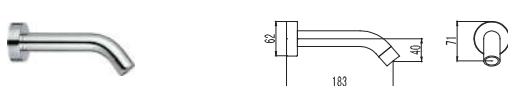

Bec mural en laiton • Brass spout • Μπρούτζινο επικελωμένο στόμιο

8W

BRASS

	Cromo	5206836514291	8W	49,90 €
--	-------	---------------	----	---------

Getto vasca da incasso

Bec mural en laiton • Brass spout • Μπρούτζινο επικελωμένο στόμιο

8Y

BRASS

	Cromo	5206836101330	8Y	69,90 €
--	-------	---------------	----	---------

Getto vasca da incasso

Bec mural en laiton • Brass spout • Μπρούτζινο επικελωμένο στόμιο

8P

BRASS

	Cromo	5206836101323	8P	29,90 €
--	-------	---------------	----	---------

Getto vasca da incasso

Bec mural en laiton • Brass spout • Μπρούτζινο επικελωμένο στόμιο

8M

● Cromo 5206836101309 8M

BRASS

34,90 €

Presacqua • Coude mural
Shower outlet • Παροχή σπινάλι επινικελωμένη

8N