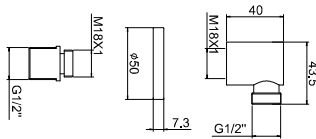

● Nero Opaco 5206836014159 KR-F02

BRASS

34,90 €

Presacqua • Coude mural
Shower outlet • Παροχή σπινάλι επινικελωμένη

7F