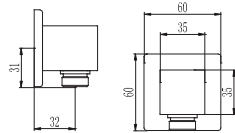

8M

● Cromo 5206836101309 8M

BRASS

34,90 €

Presacqua • Coude mural
Shower outlet • Παροχή σπινάλι επινικελωμένη

8N