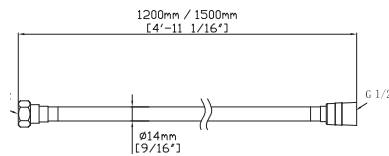

120cm 5206836650753 39,90 €

150cm 5206836065885 39,90 €

Nero Opaco

Flessibile • Flexible • Σπιράλι

FB10106-B / FB04716-B

PVC