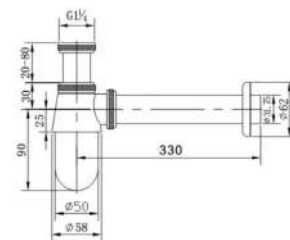

LF9015

5206836571683

34,90 €

Sifone a bottiglia in ottone
Siphon en laiton
Bronze basin siphon
Ορειχάλκινο σιφόνι νιπτήρος