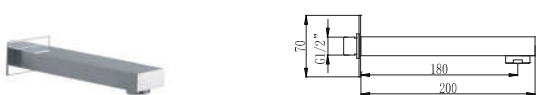

Cromo	5206836514291	8W	49,90 €

Getto vasca da incasso

Bec mural en laiton • Brass spout • Μπρούτζινο επικελωμένο στόμιο

8Y

BRASS